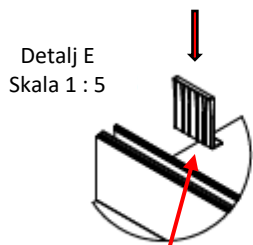

MONTERINGSANVISNING

Toppmontert Pro-EVO

NØDVENDIG VERKTØY

DELER*

* Nødvendige materialer pr meterlengde

STEG 1-3

STEG 4-6

4

5

DIN 1474 - sim. ISO 8741
Grooved pins

Detalj E
Skala 1 : 5

6

7

8

9

11