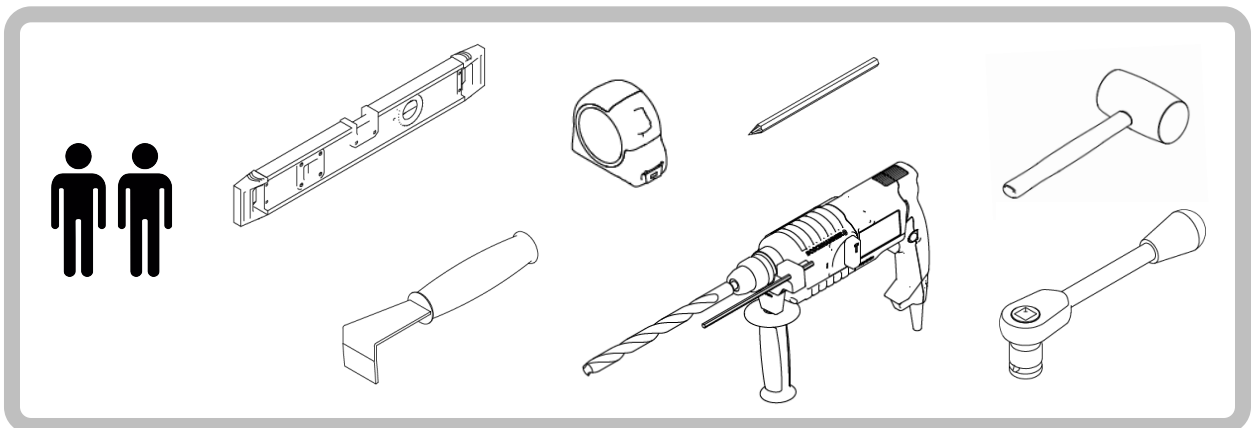

MONTERINGSANVISNING

Toppmontert Pro-EVO

NØDVENDIG VERKTØY

DELER*

* Nødvendige materialer pr meterlengde

STEG 1-3

STEG 4-6

4

5

DIN 1474 - sim. ISO 8741
Grooved pins

Detalj E
Skala 1 : 5

6

7

8

9

11