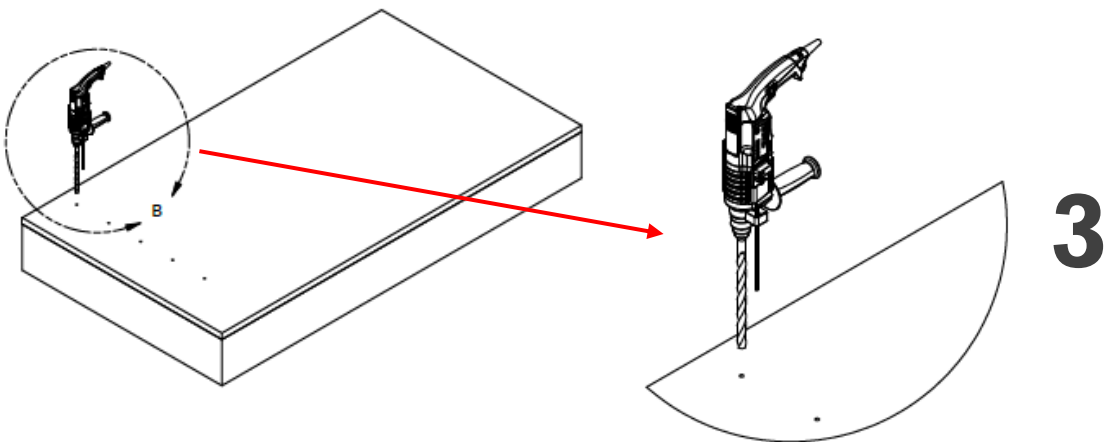

MONTERINGSANVISNING

Toppmontert Pro-EVO

NØDVENDIG VERKTØY

DELER*

* Nødvendige materialer pr meterlengde

STEG 1-3

STEG 4-6

4

5

DIN 1474 - sim. ISO 8741
Grooved pins

Detalj E
Skala 1 : 5

6

7

8

9

11