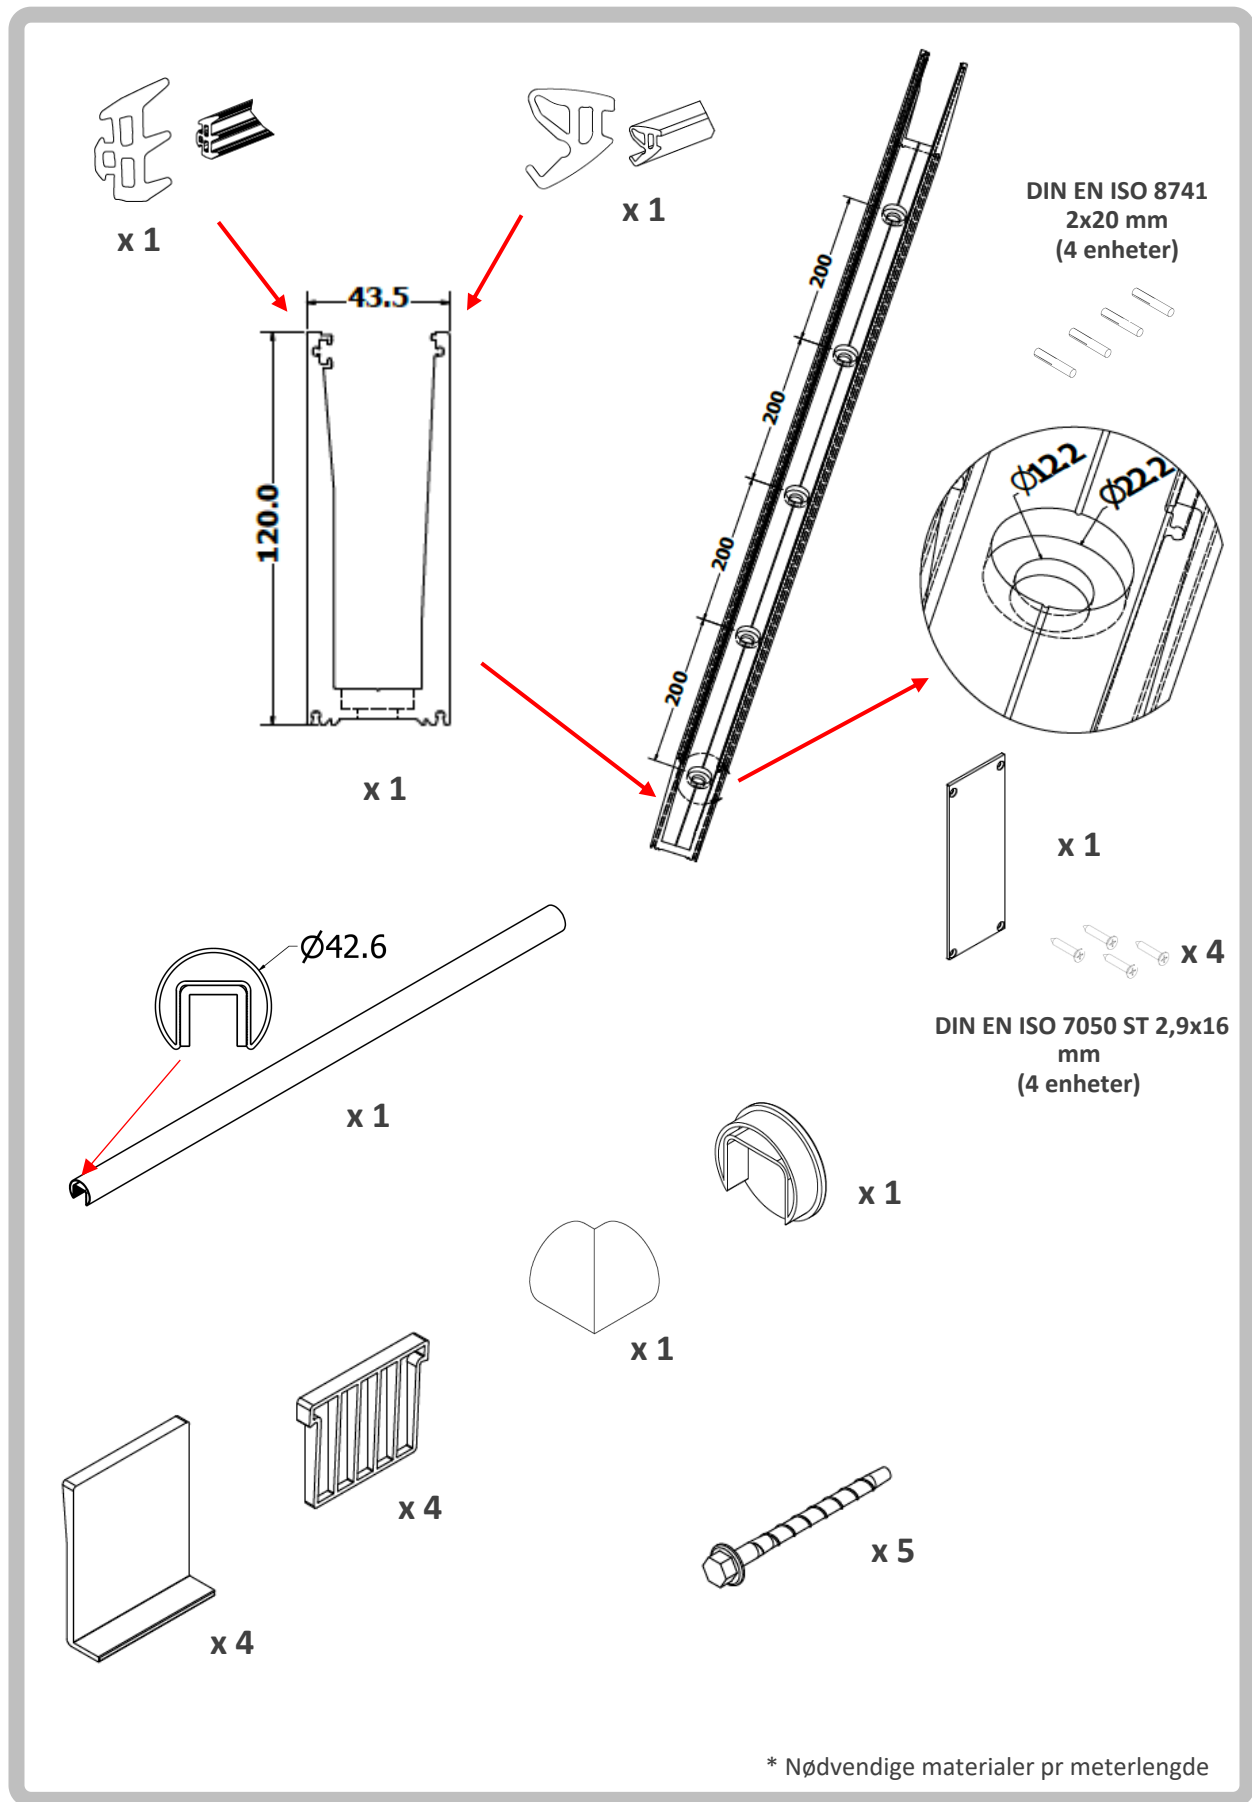

MONTERINGSANVISNING

Toppmontert Pro-EVO

NØDVENDIG VERKTØY

DELER*

* Nødvendige materialer pr meterlengde

STEG 1-3

STEG 4-6

4

5

DIN 1474 - sim. ISO 8741
Grooved pins

Detalj E
Skala 1 : 5

6

7

8

9

11

12

DIN 7982 H - sim. ISO 7050
Tapping screws