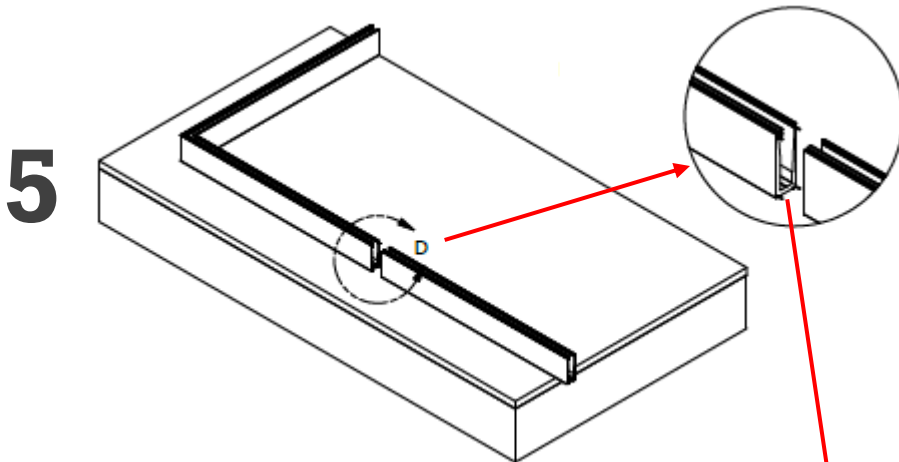

MONTERINGSANVISNING

Toppmontert Pro-EVO

NØDVENDIG VERKTØY

DELER*

* Nødvendige materialer pr meterlengde

STEG 1-3

STEG 4-6

4

5

DIN 1474 - sim. ISO 8741
Grooved pins

Detalj E
Skala 1 : 5

6

7

8

9

11