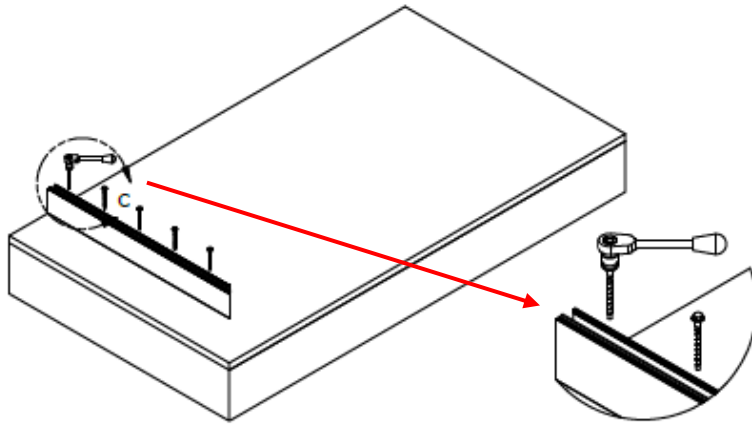

MONTERINGSANVISNING

Toppmontert Pro-EVO

NØDVENDIG VERKTØY

DELER*

* Nødvendige materialer pr meterlengde

STEG 1-3

STEG 4-6

4

5

DIN 1474 - sim. ISO 8741
Grooved pins

Detalj E
Skala 1 : 5

6

7

8

9

11