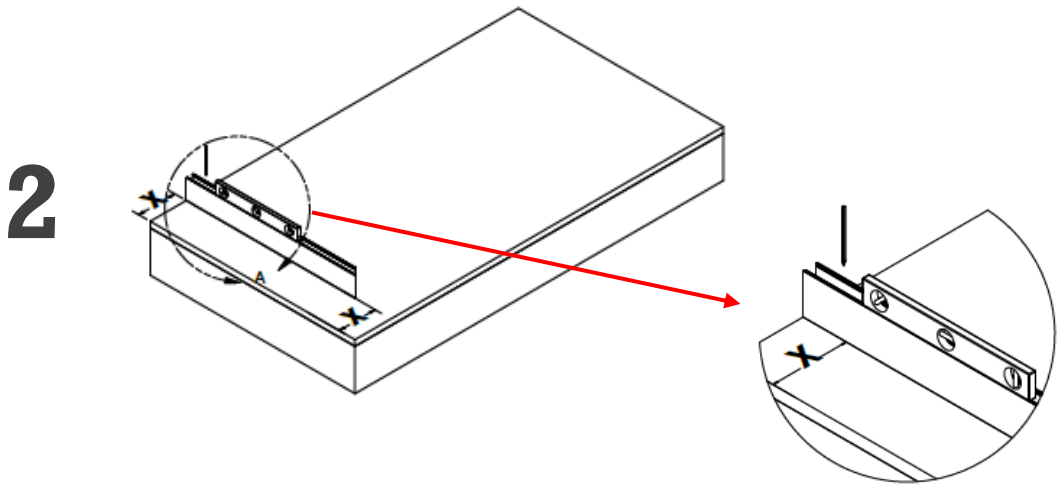

MONTERINGSANVISNING

Toppmontert Pro-EVO

NØDVENDIG VERKTØY

DELER*

* Nødvendige materialer pr meterlengde

STEG 1-3

STEG 4-6

4

5

DIN 1474 - sim. ISO 8741
Grooved pins

Detalj E
Skala 1 : 5

6

7

8

9

11