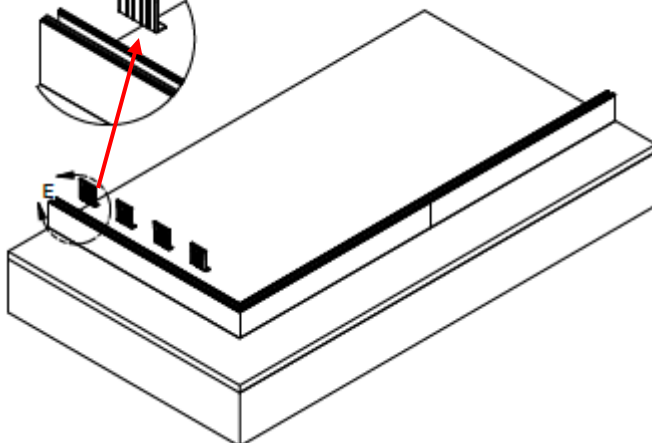

MONTERINGSANVISNING

Toppmontert Pro-EVO

NØDVENDIG VERKTØY

DELER*

* Nødvendige materialer pr meterlengde

STEG 1-3

STEG 4-6

4

5

DIN 1474 - sim. ISO 8741
Grooved pins

Detalj E
Skala 1 : 5

6

7

8

9

11